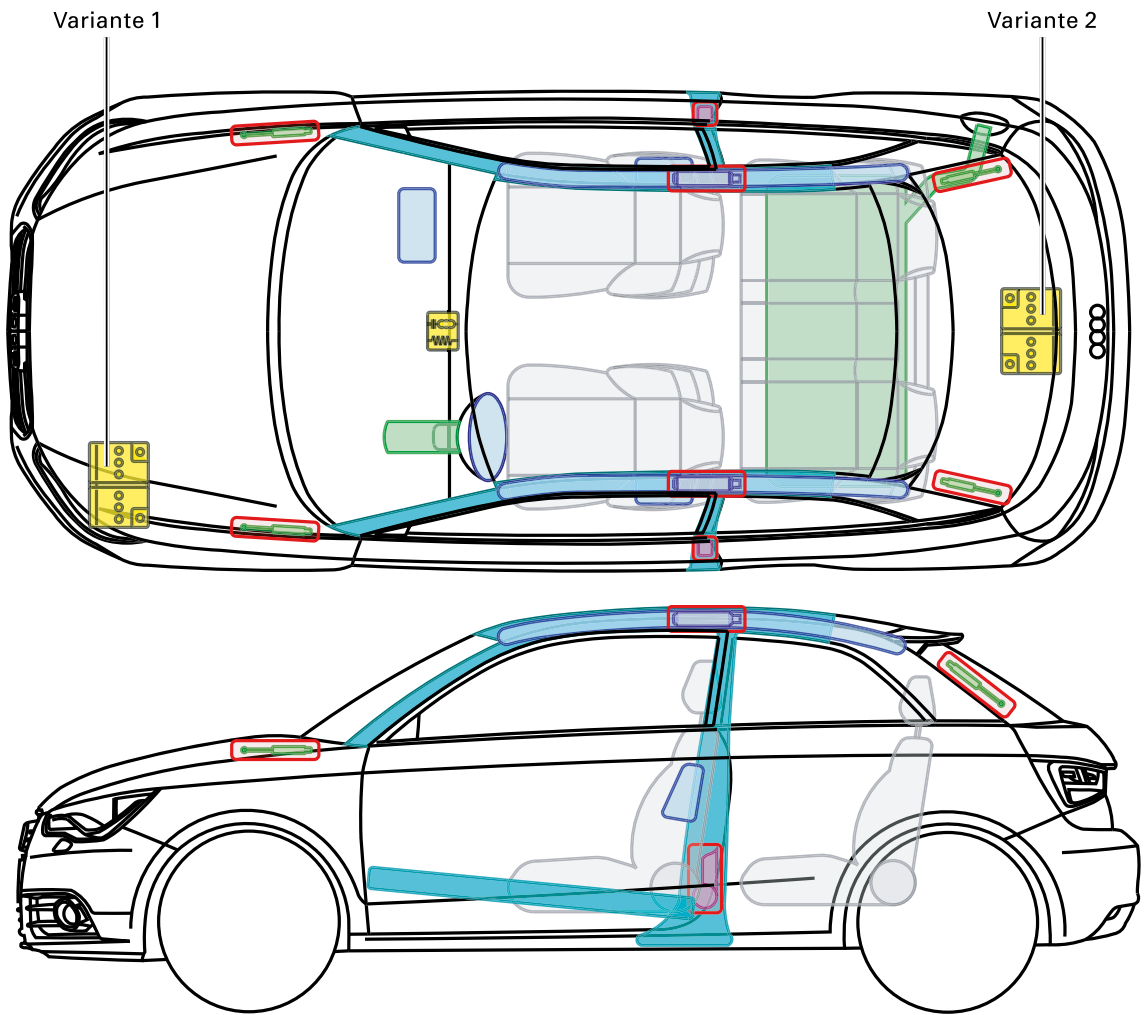

▶ Audi A1 / S1 (3-Türer)

2010 – 2018

Legende

	Airbag		Karosserie- verstärkung		Steuergerät
	Gas- generator		Überroll- schutz		Batterie
	Gurt- straffer		Gasdruck- dämpfer		Kraftstoff- tank

A1 + S1 (3-Türer)