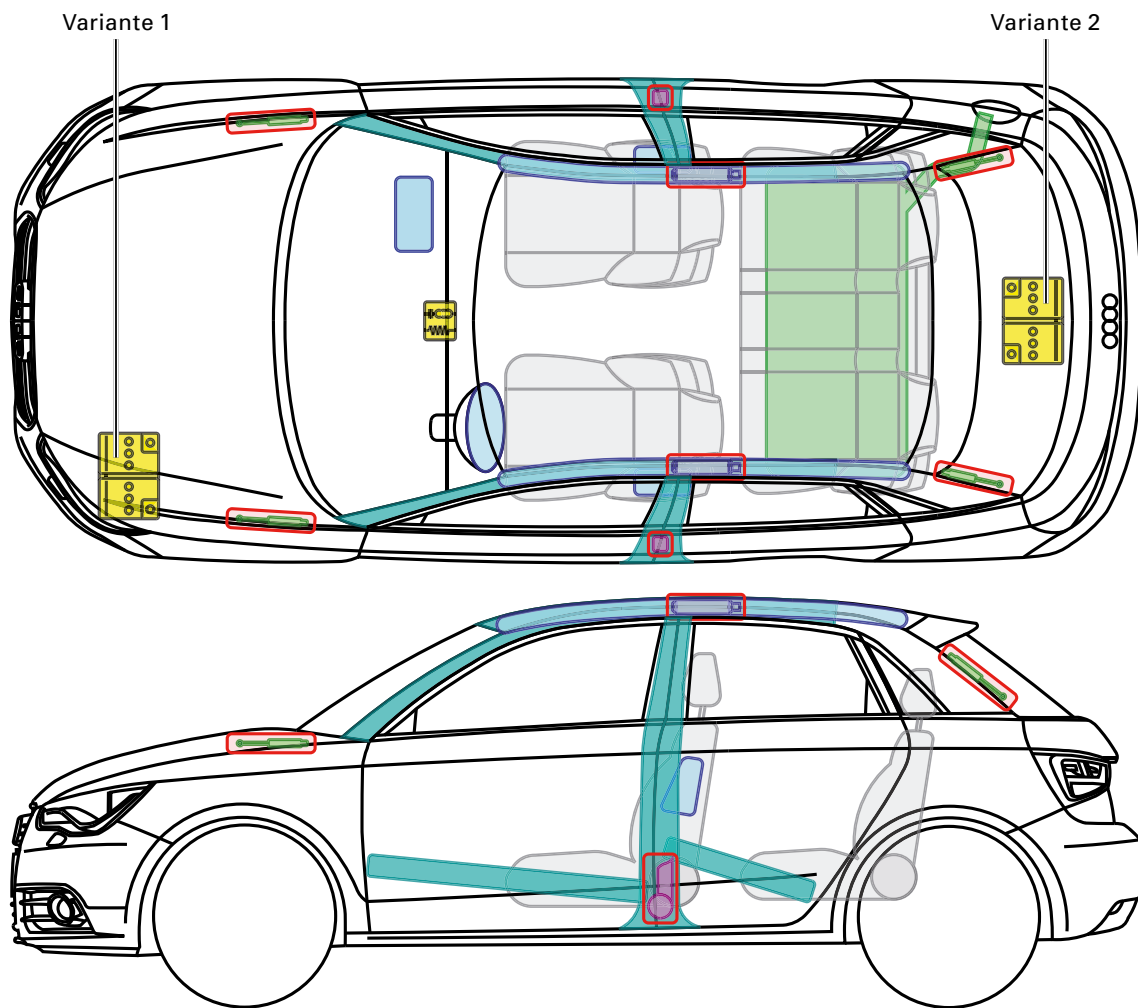

▶ Audi A1 / S1 Sportback

2012 – 2018

Legende

	Airbag		Karosserie- verstärkung		Steuergerät
	Gas- generator		Überroll- schutz		Batterie
	Gurt- straffer		Gasdruck- dämpfer		Kraftstoff- tank