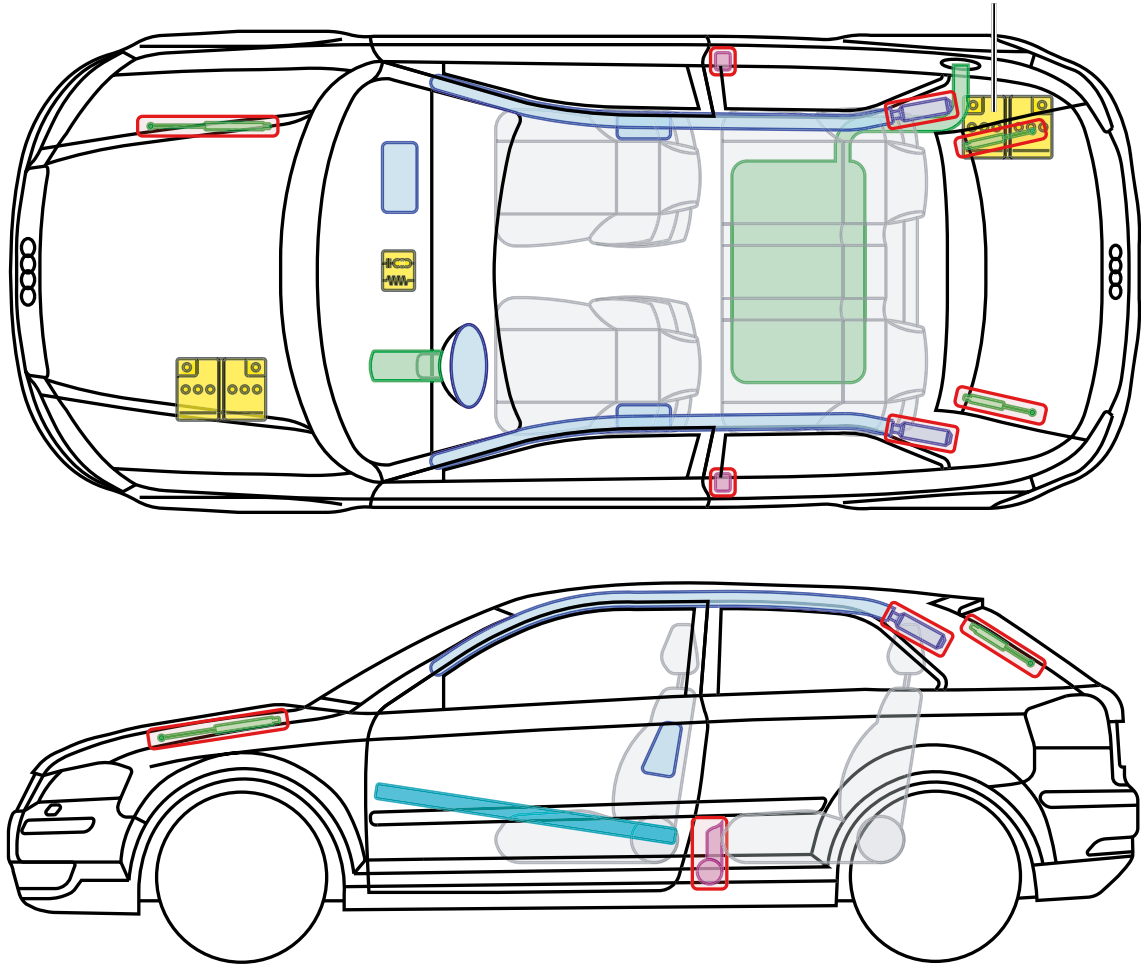

▶ Audi A3 / S3 (3-Türer)

2003 – 2012

nur V6 quattro

Legende

	Airbag		Karosserie- verstärkung		Steuergerät
	Gas- generator		Überroll- schutz		Batterie
	Gurt- straffer		Gasdruck- dämpfer		Kraftstoff- tank