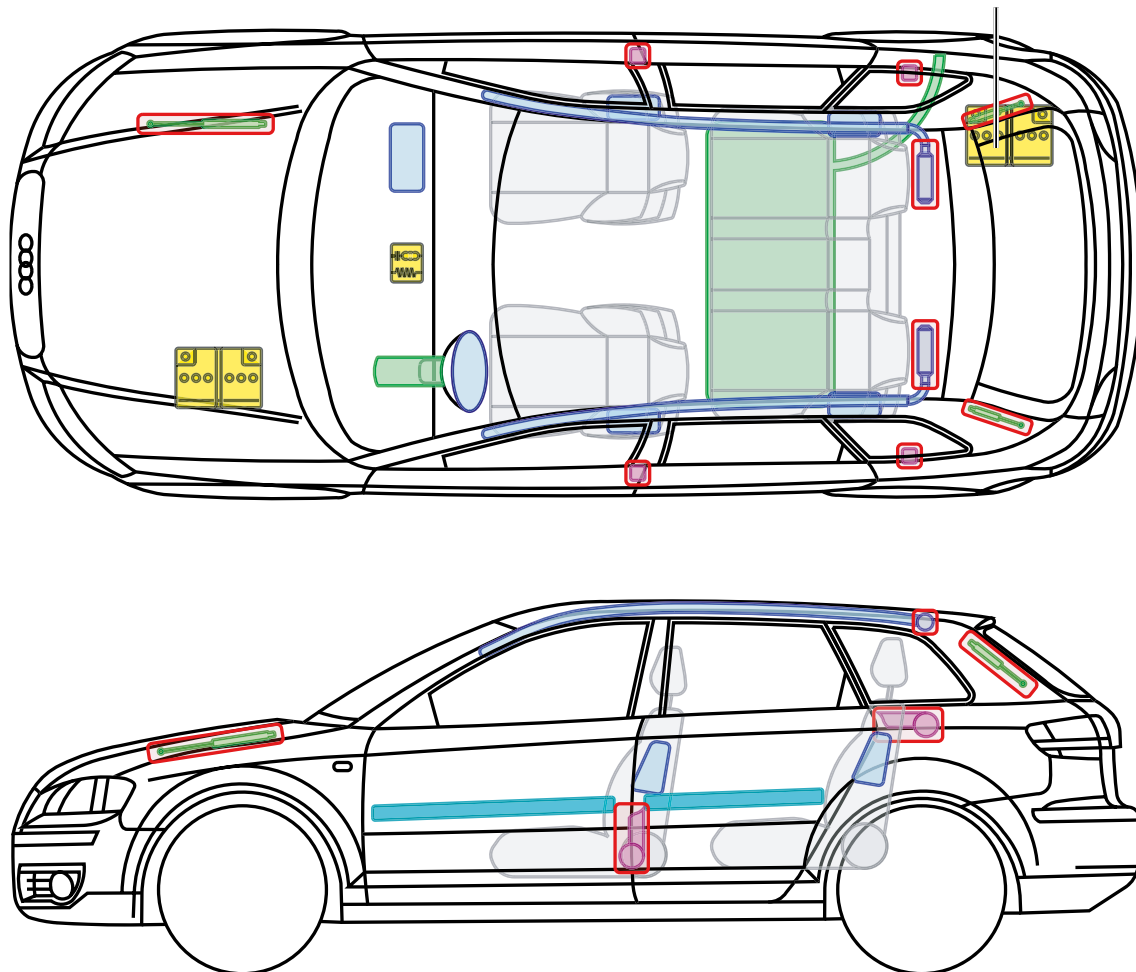

▶ Audi A3 / S3 /RS3 Sportback

2004 – 2013

nur V6 quattro + RS3

Legende

	Airbag		Karosserie- verstärkung		Steuergerät
	Gas- generator		Überroll- schutz		Batterie
	Gurt- straffer		Gasdruck- dämpfer		Kraftstoff- tank