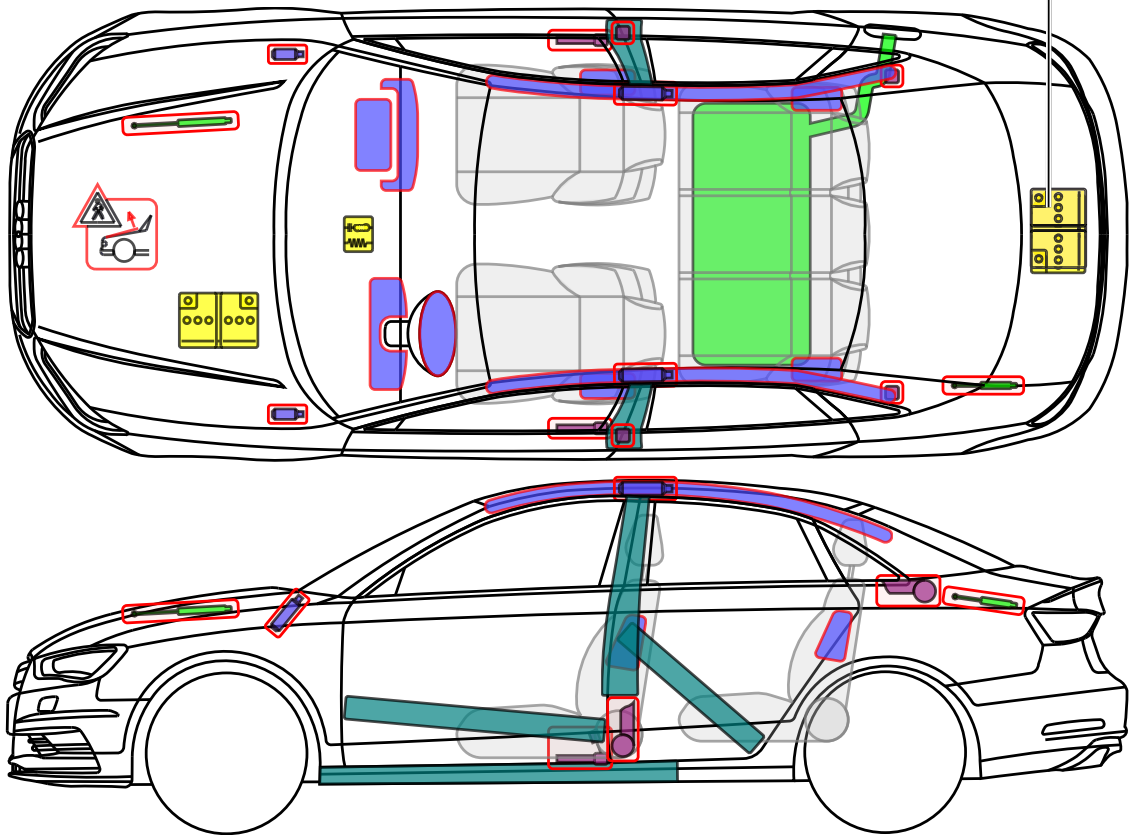

▶ Audi A3 / S3 / RS3 Limousine

2013-2020

nur RS3

Legende

	Airbag		Karosserie-verstärkung		Steuergerät		Fußgänger-Schutz-system
	Gas-generator		Überroll-schutz		12 V Batterie		
	Gurt-straffer		Gasdruck-dämpfer		Kraftstoff-tank		