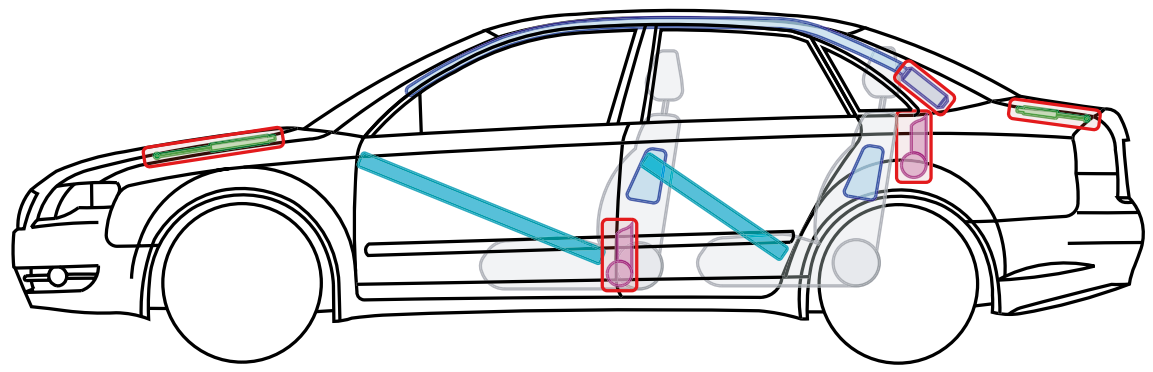

▶ Audi A4 / S4 / RS4

2005 – 2007

Legende

	Airbag		Karosserie- verstärkung		Steuergerät
	Gas- generator		Überroll- schutz		Batterie
	Gurt- straffer		Gasdruck- dämpfer		Kraftstoff- tank