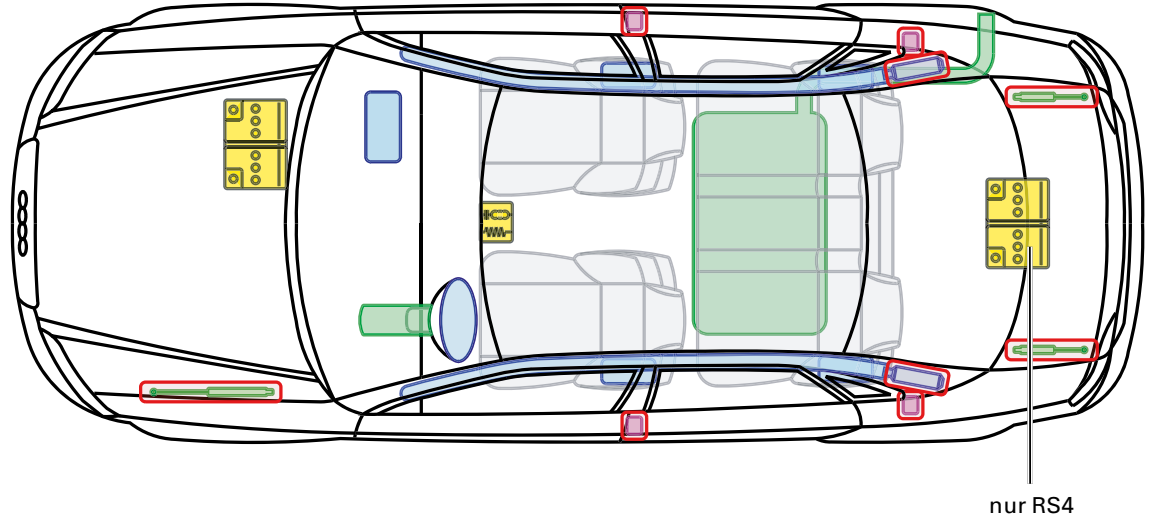

▶ Audi A4 / S4 / RS4

2005 – 2007

Legende

	Airbag		Karosserie- verstärkung		Steuergerät
	Gas- generator		Überroll- schutz		Batterie
	Gurt- straffer		Gasdruck- dämpfer		Kraftstoff- tank