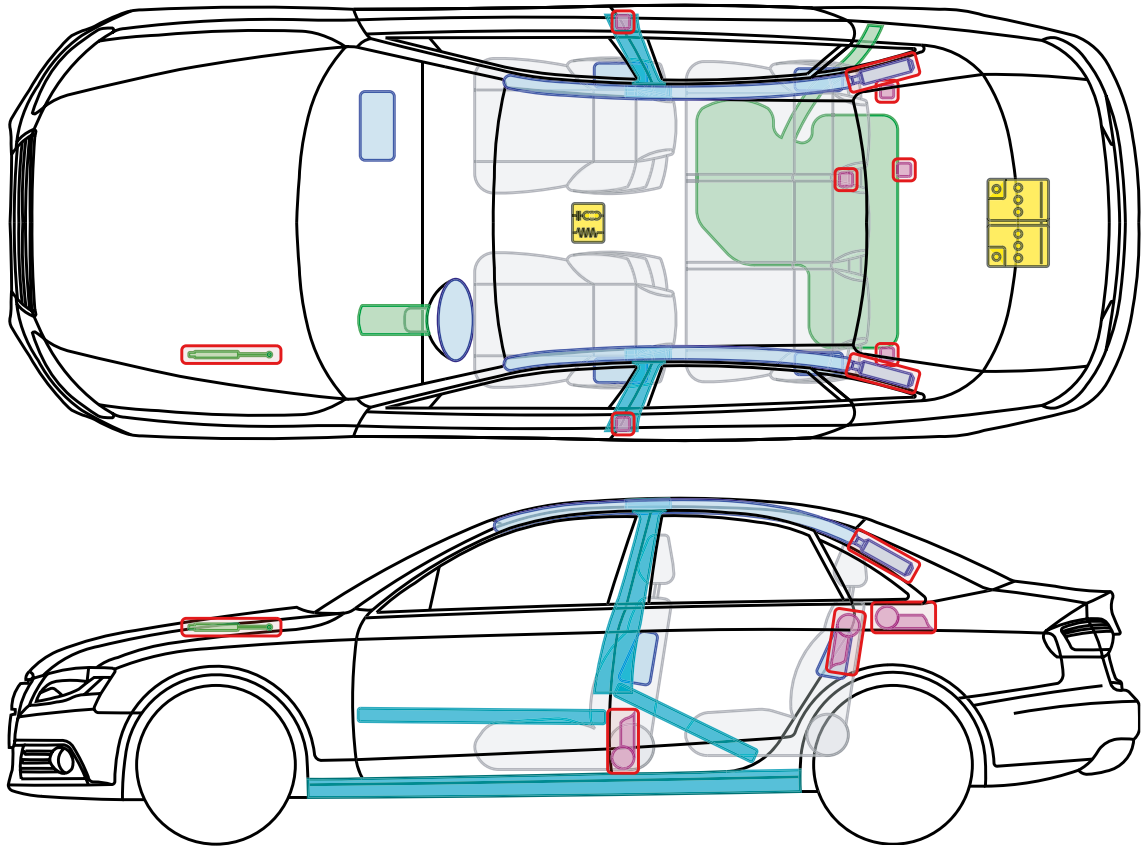

▶ Audi A4 / S4

2012 – 2015

Legende

	Airbag		Karosserie- verstärkung		Steuergerät
	Gas- generator		Überroll- schutz		Batterie
	Gurt- straffer		Gasdruck- dämpfer		Kraftstoff- tank