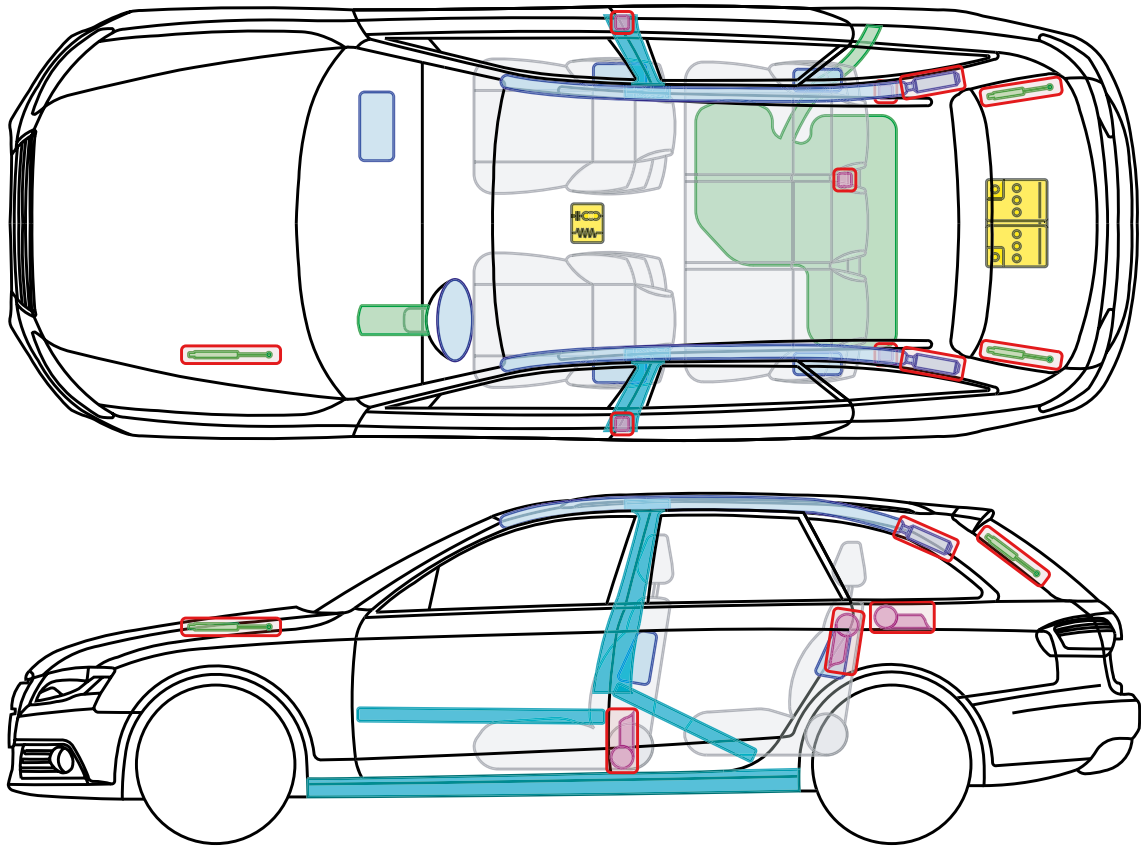

▶ Audi A4 / S4 Avant

2008 – 2012

Legende

	Airbag		Karosserie- verstärkung		Steuergerät
	Gas- generator		Überroll- schutz		Batterie
	Gurt- straffer		Gasdruck- dämpfer		Kraftstoff- tank