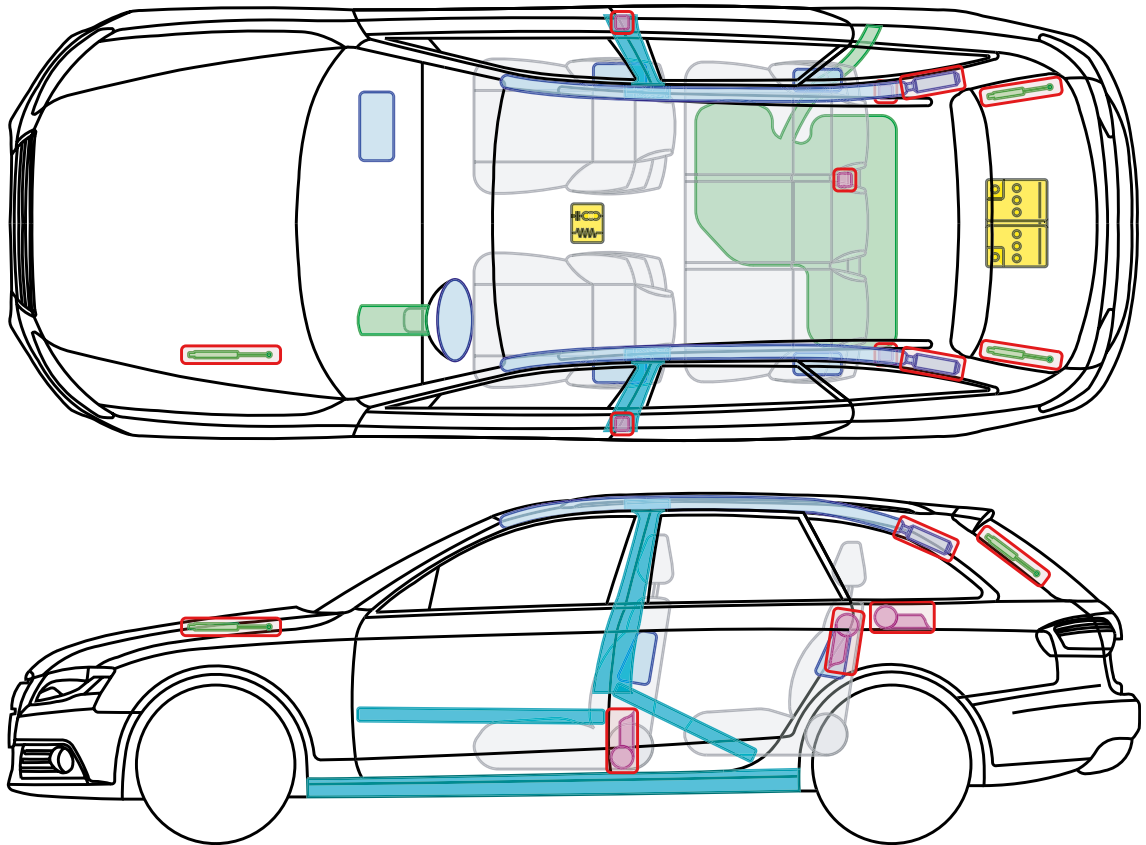

▶ Audi A4 / S4 / RS4 Avant

2012 – 2015

Legende

| | | | | | |
|---|-------------------|---|----------------------------|--|---------------------|
|  | Airbag |  | Karosserie- verstärkung |  | Steuergerät |
|  | Gas- generator |  | Überroll- schutz |  | Batterie |
|  | Gurt- straffer |  | Gasdruck- dämpfer |  | Kraftstoff- tank |