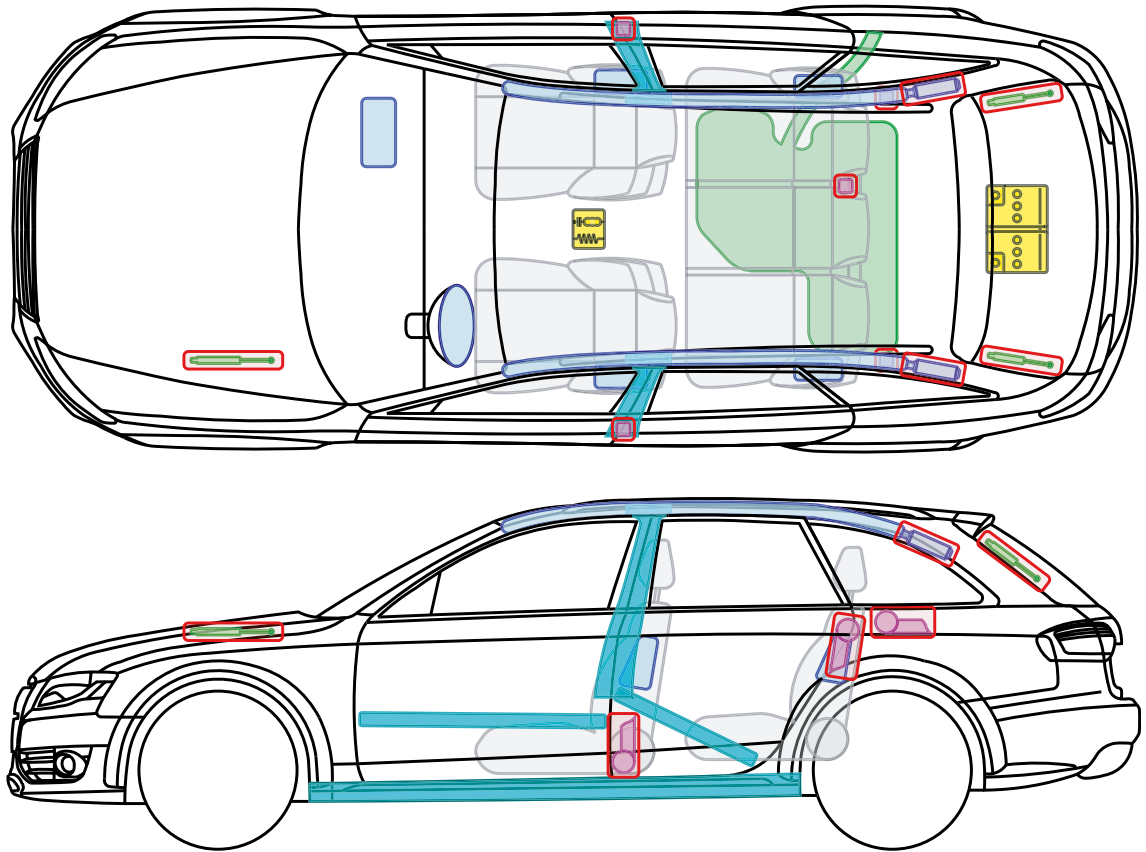

▶ Audi A4 allroad

2012 – 2016

Legende

	Airbag		Karosserie- verstärkung		Steuergerät
	Gas- generator		Überroll- schutz		Batterie
	Gurt- straffer		Gasdruck- dämpfer		Kraftstoff- tank