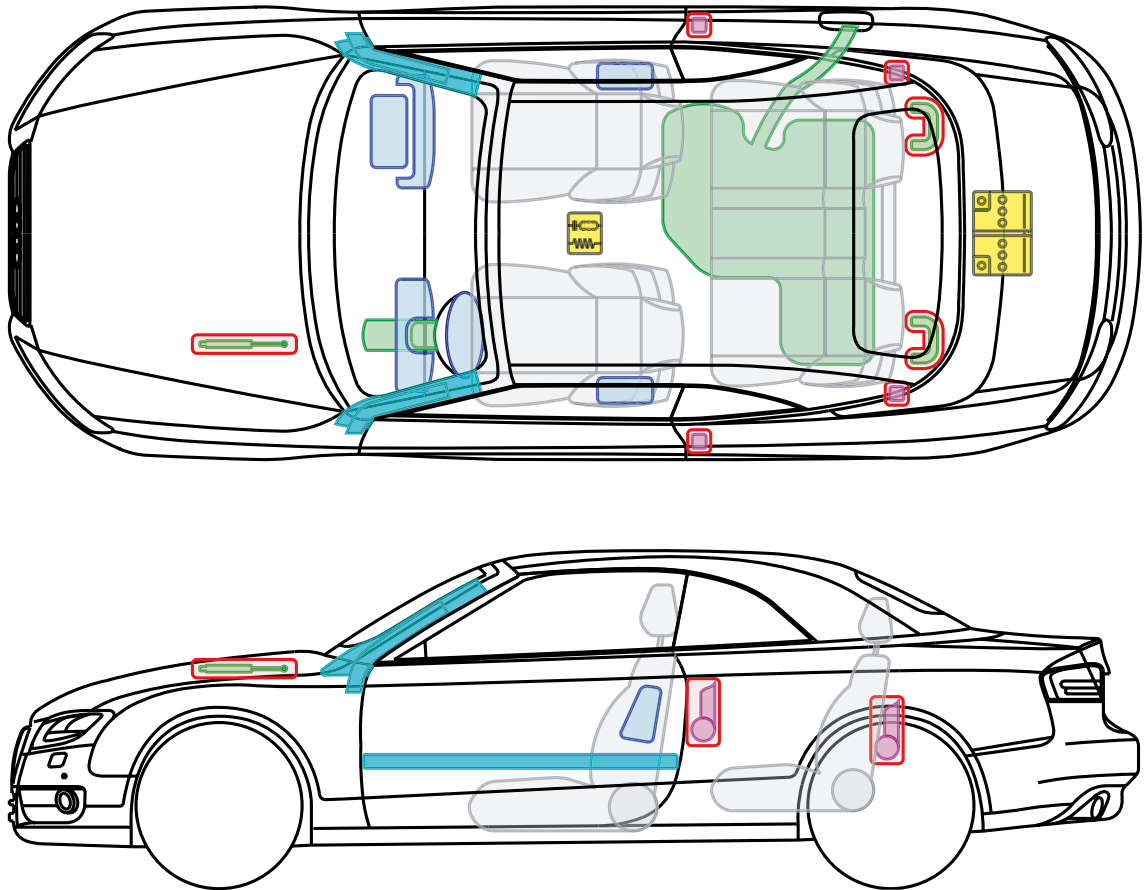

▶ Audi A5 / S5 / RS5 Cabriolet

2011 – 2017

Legende

	Airbag		Karosserie- verstärkung		Steuergerät
	Gas- generator		Überroll- schutz		Batterie
	Gurt- straffer		Gasdruck- dämpfer		Kraftstoff- tank