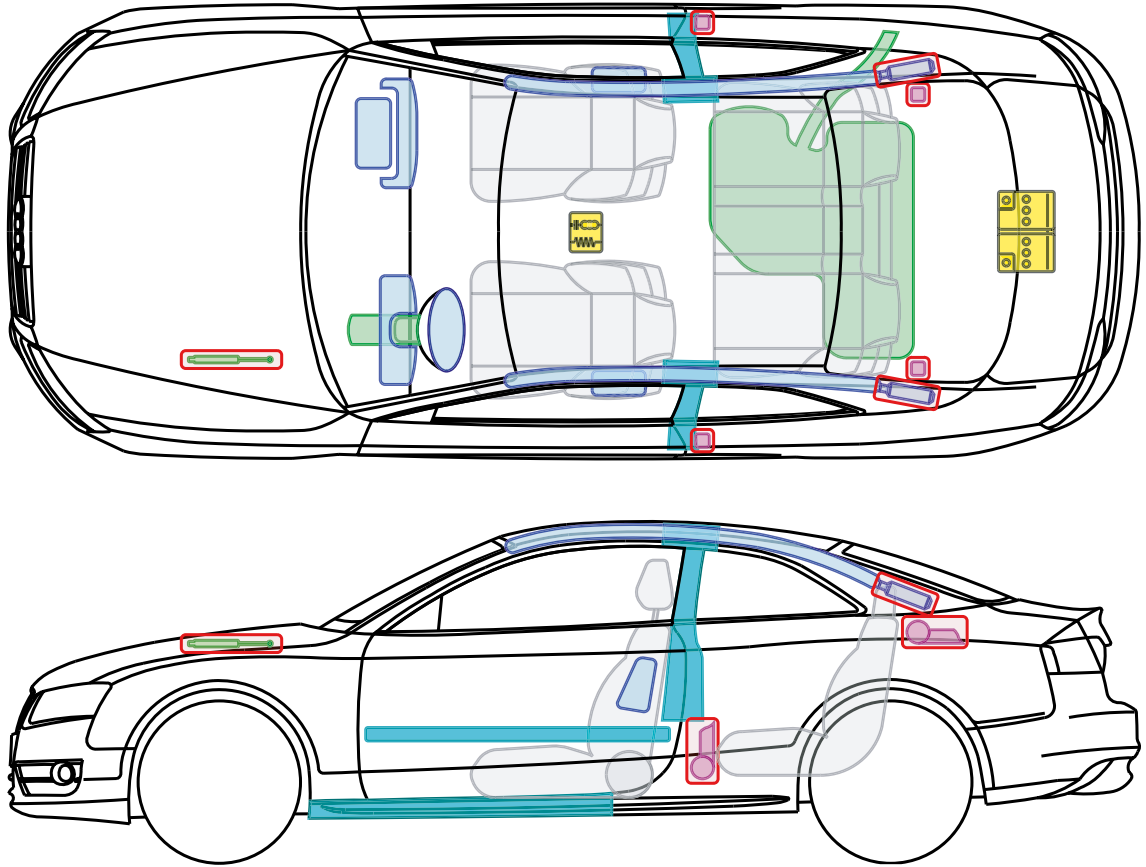

▶ Audi A5 / S5 / RS5 Coupé

2007 – 2011

Legende

	Airbag		Karosserie- verstärkung		Steuergerät
	Gas- generator		Überroll- schutz		Batterie
	Gurt- straffer		Gasdruck- dämpfer		Kraftstoff- tank