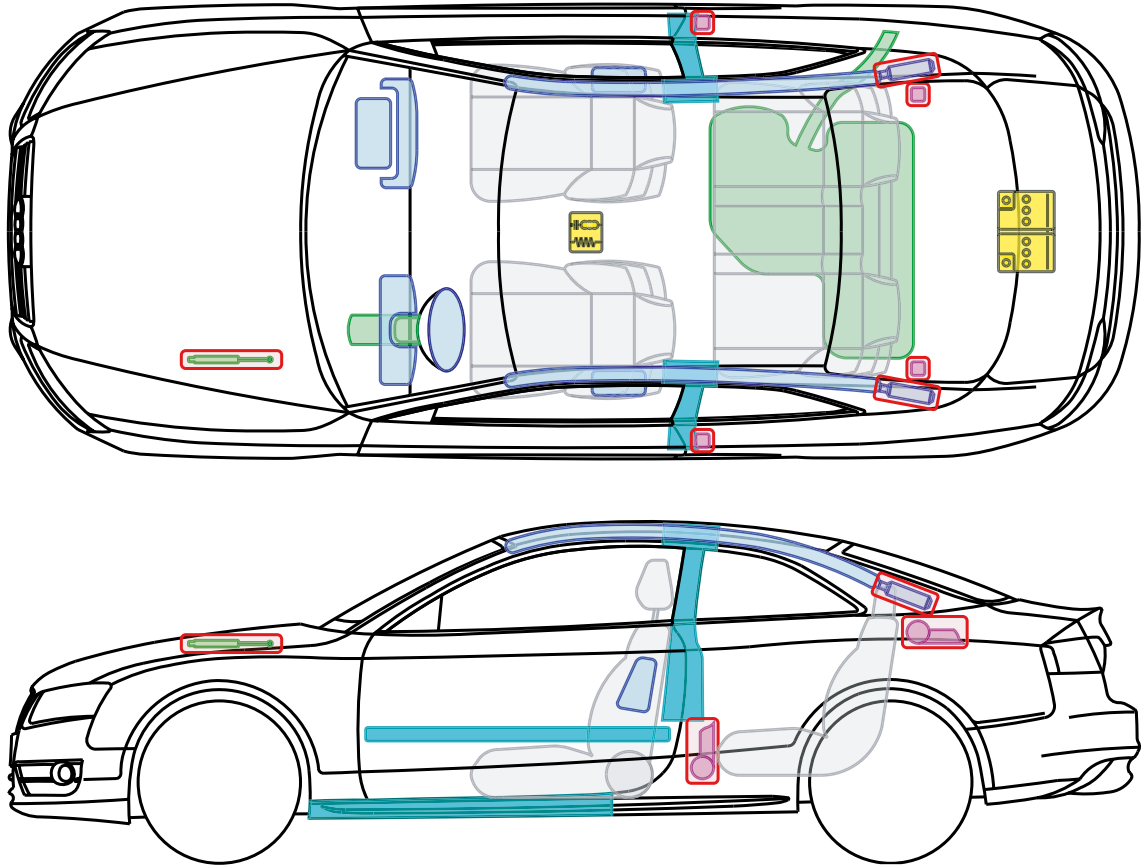

▶ Audi A5 / S5 / RS5 Coupé

2011 – 2016

Legende

	Airbag		Karosserie- verstärkung		Steuergerät
	Gas- generator		Überroll- schutz		Batterie
	Gurt- straffer		Gasdruck- dämpfer		Kraftstoff- tank