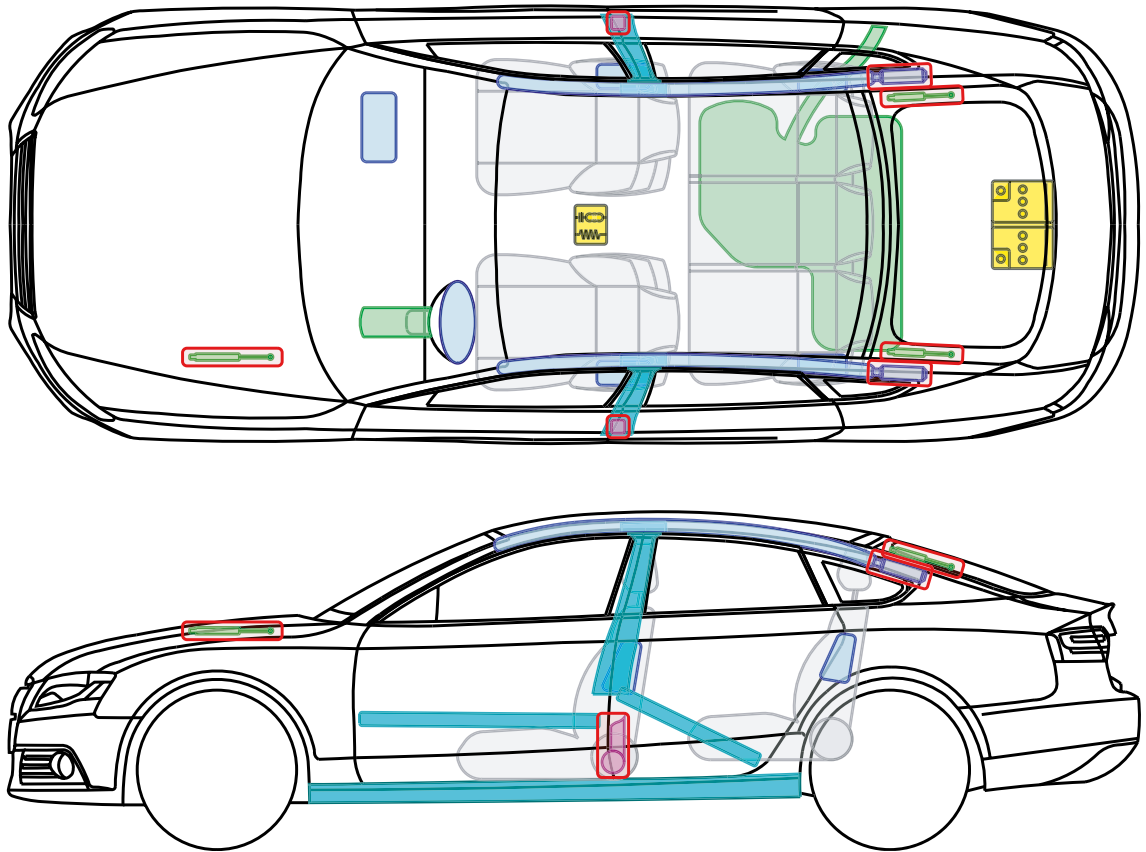

▶ Audi A5 / S5 Sportback

2011 – 2016

Legende

	Airbag		Karosserie- verstärkung		Steuergerät
	Gas- generator		Überroll- schutz		Batterie
	Gurt- straffer		Gasdruck- dämpfer		Kraftstoff- tank