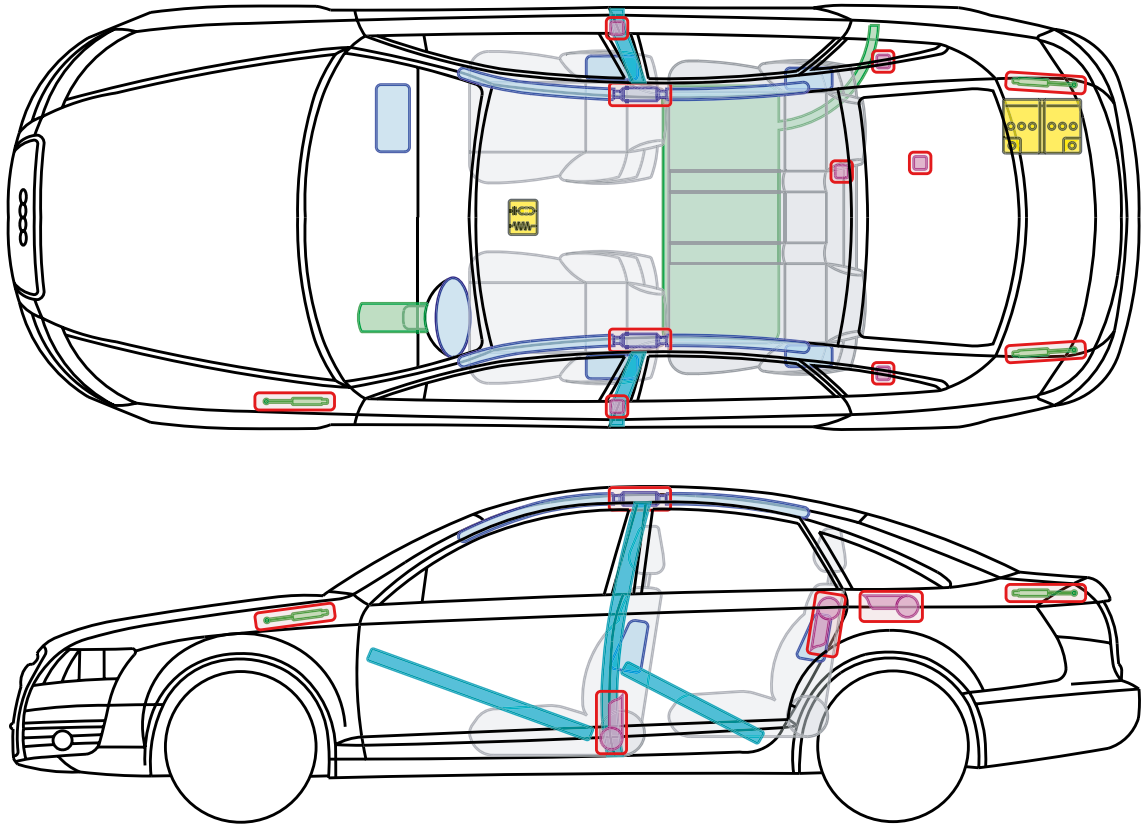

▶ Audi A6 / S6 / RS6

2004 – 2008

Legende

	Airbag		Karosserie- verstärkung		Steuergerät
	Gas- generator		Überroll- schutz		Batterie
	Gurt- straffer		Gasdruck- dämpfer		Kraftstoff- tank

A6 + S6/RS6 Limousine