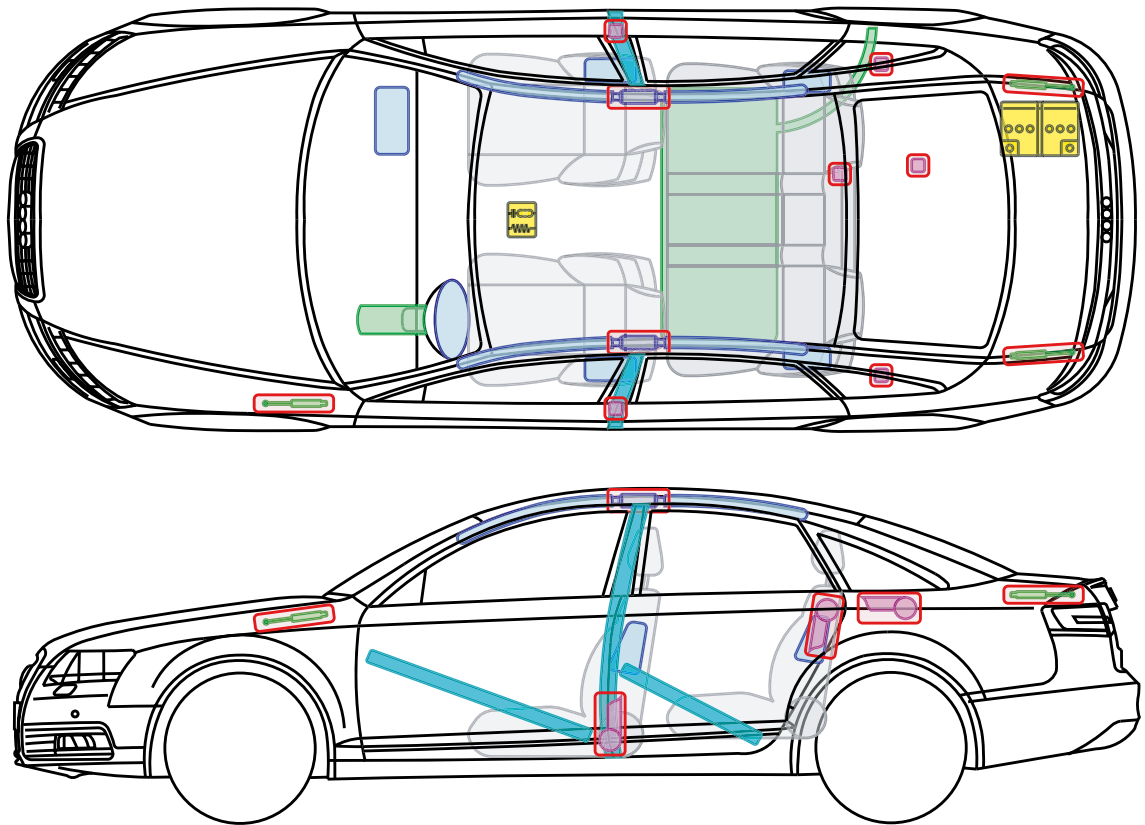

▶ Audi A6 / S6 / RS6

2008 – 2011

Legende

	Airbag		Karosserie- verstärkung		Steuergerät
	Gas- generator		Überroll- schutz		Batterie
	Gurt- straffer		Gasdruck- dämpfer		Kraftstoff- tank