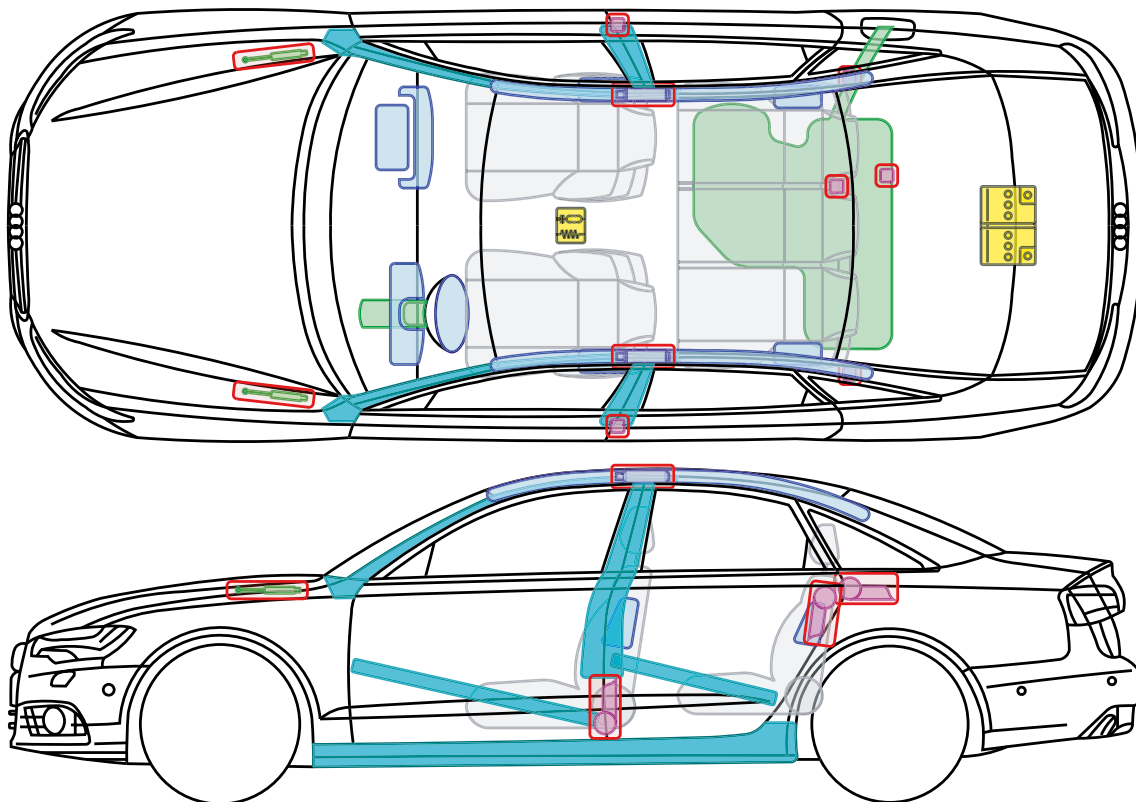

▶ Audi A6 / S6

2011 – 2018

Legende

	Airbag		Karosserie- verstärkung		Steuergerät
	Gas- generator		Überroll- schutz		Batterie
	Gurt- straffer		Gasdruck- dämpfer		Kraftstoff- tank