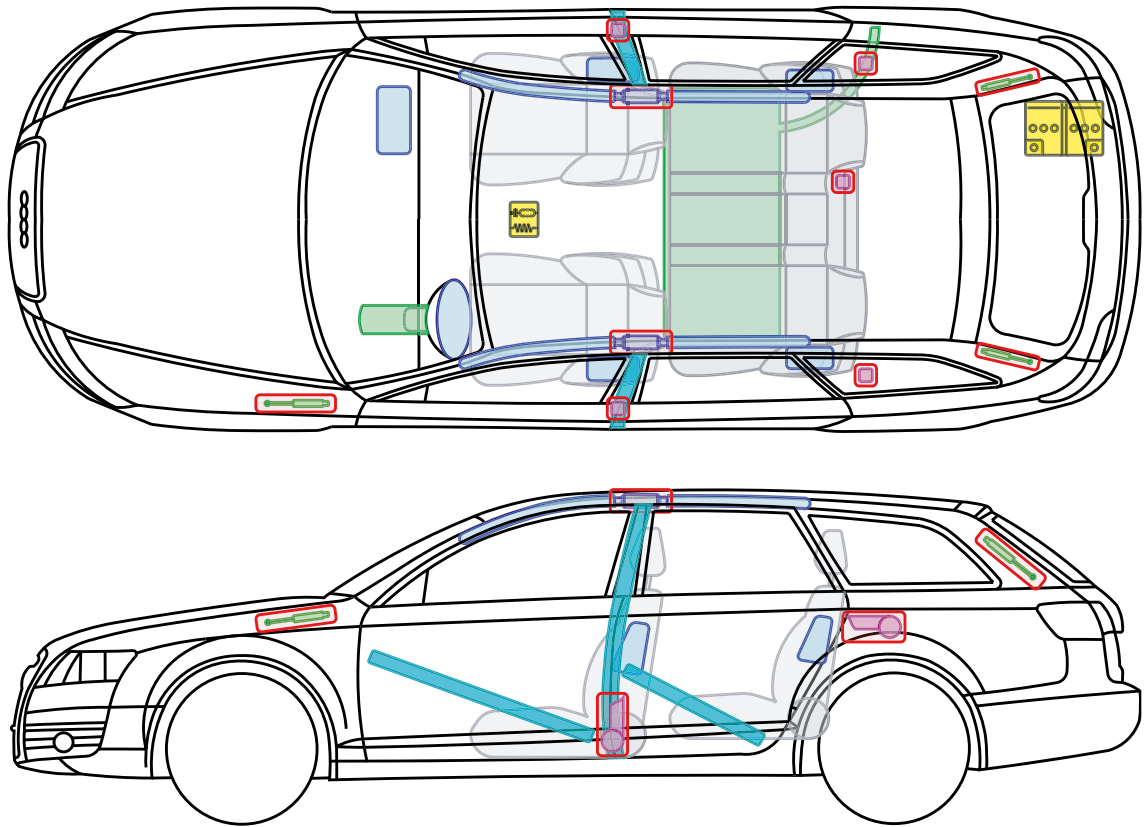

▶ Audi A6 / S6 / RS6 Avant

2004 – 2012

Legende

	Airbag		Karosserie- verstärkung		Steuergerät
	Gas- generator		Überroll- schutz		Batterie
	Gurt- straffer		Gasdruck- dämpfer		Kraftstoff- tank