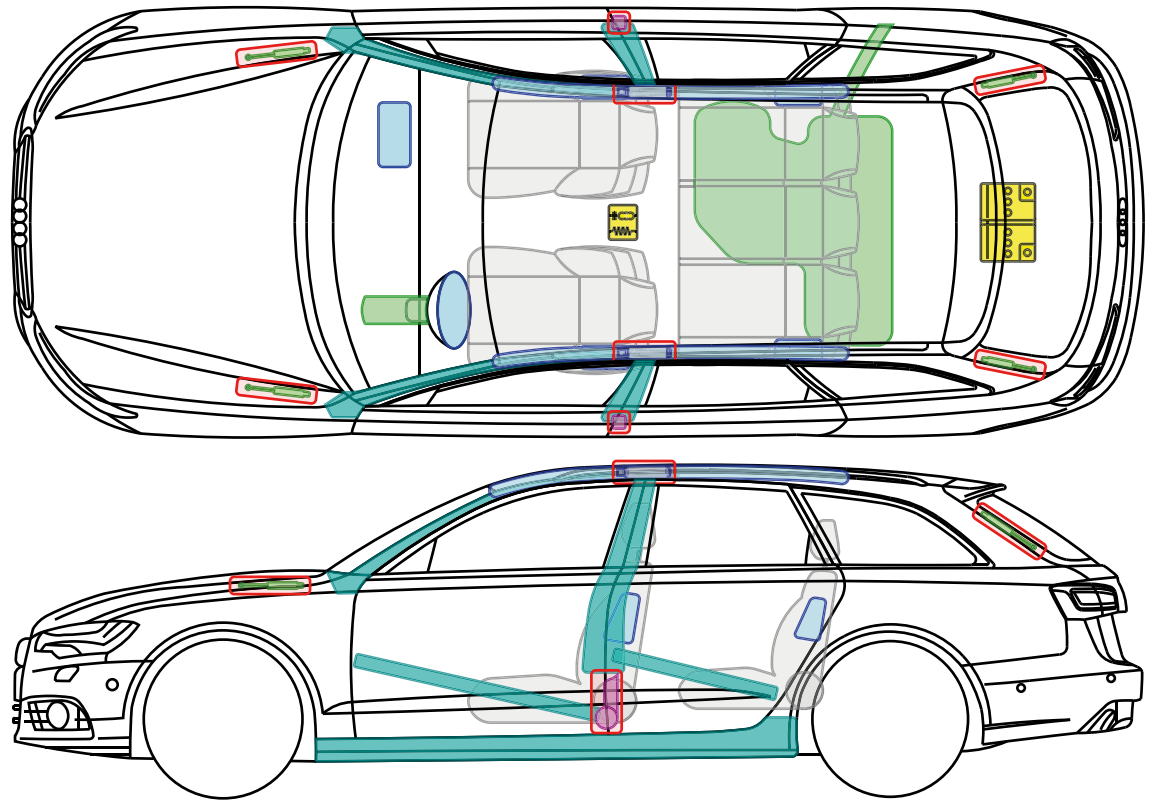

▶ Audi A6 / S6 / RS6 Avant

2011 – 2018

Legende

| | | | | | |
|---|-------------------|---|----------------------------|--|---------------------|
|  | Airbag |  | Karosserie- verstärkung |  | Steuergerät |
|  | Gas- generator |  | Überroll- schutz |  | Batterie |
|  | Gurt- straffer |  | Gasdruck- dämpfer |  | Kraftstoff- tank |