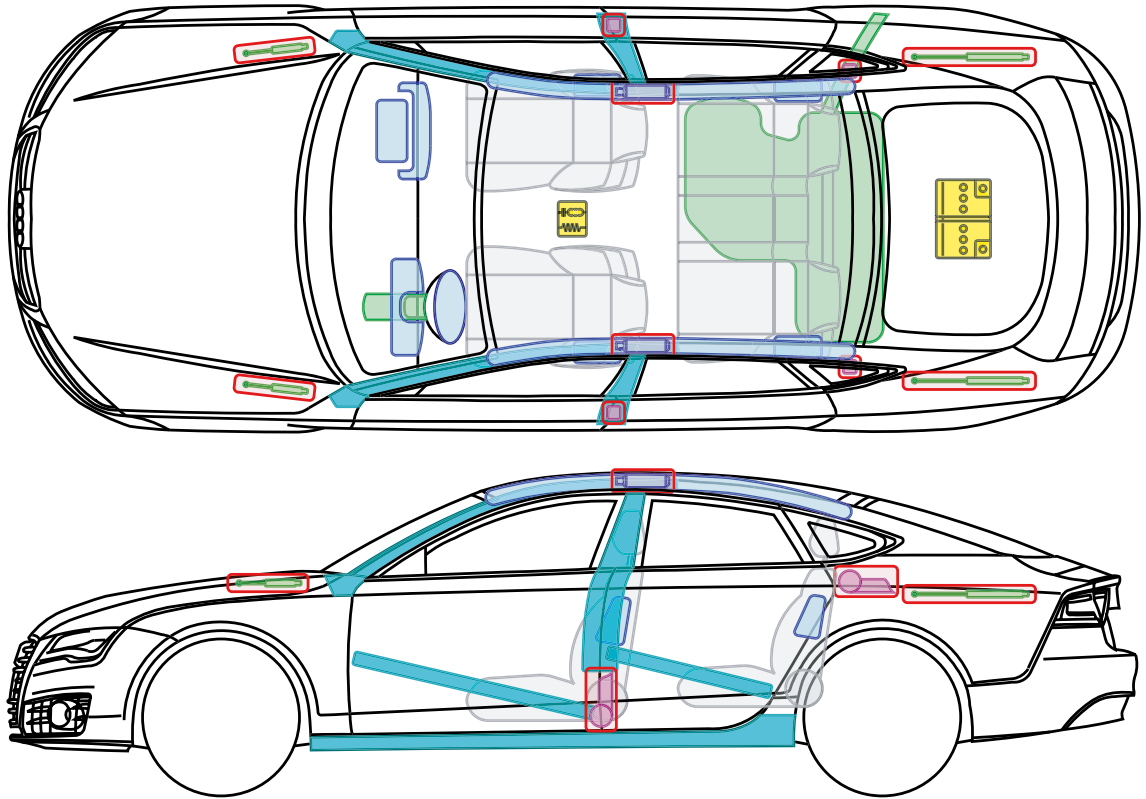

▶ Audi A7 / S7 / RS7 Sportback

2010 – 2018

Legende

	Airbag		Karosserie- verstärkung		Steuergerät
	Gas- generator		Überroll- schutz		Batterie
	Gurt- straffer		Gasdruck- dämpfer		Kraftstoff- tank