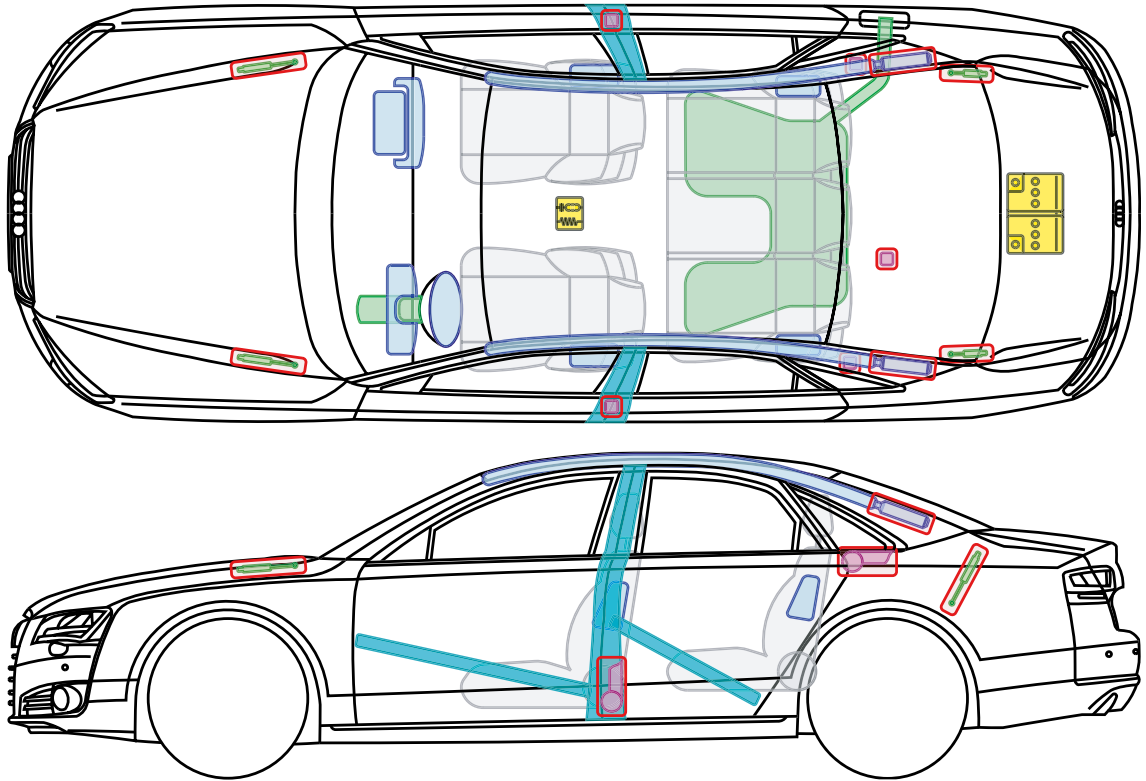

▶ Audi A8 / S8

2010 – 2017

Legende

	Airbag		Karosserie- verstärkung		Steuergerät
	Gas- generator		Überroll- schutz		Batterie
	Gurt- straffer		Gasdruck- dämpfer		Kraftstoff- tank

A8 + S8 Limousine