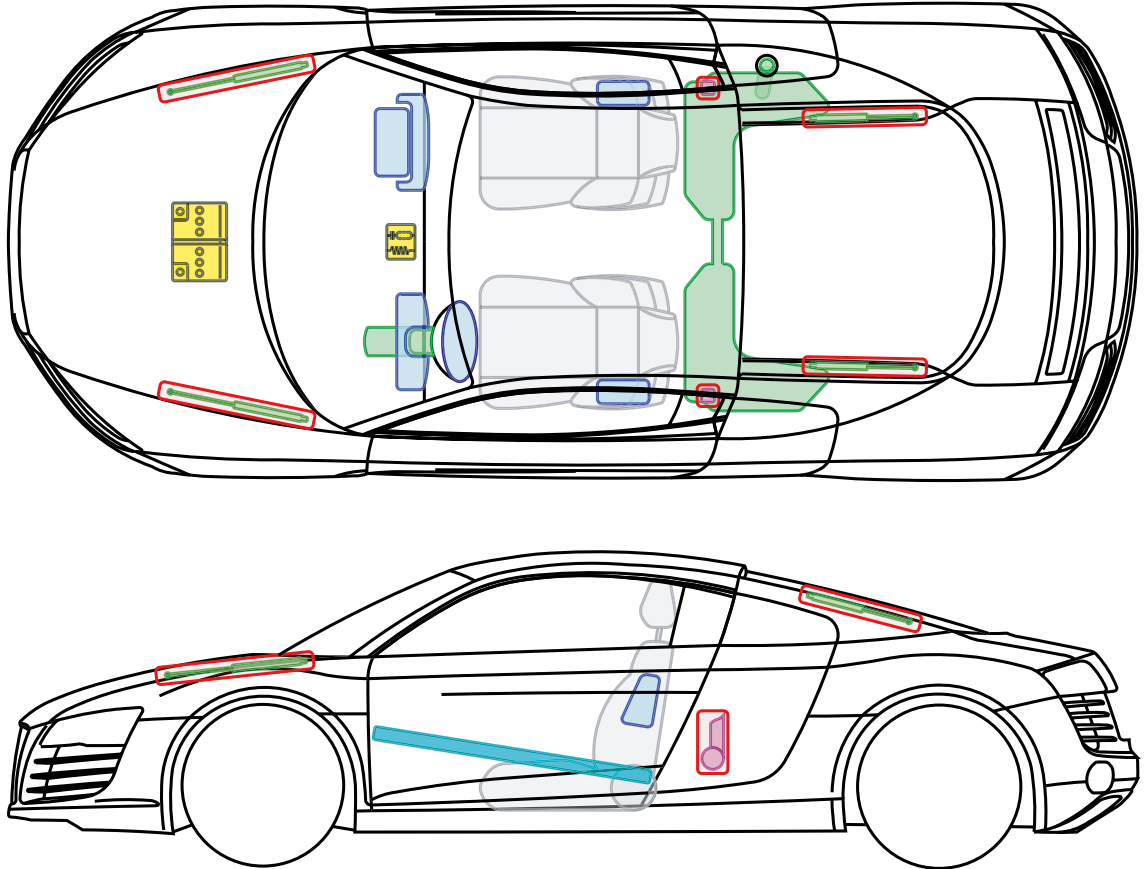

▶ Audi R8 Coupé

2007 – 2015

Legende

	Airbag		Karosserie- verstärkung		Steuergerät
	Gas- generator		Überroll- schutz		Batterie
	Gurt- straffer		Gasdruck- dämpfer		Kraftstoff- tank