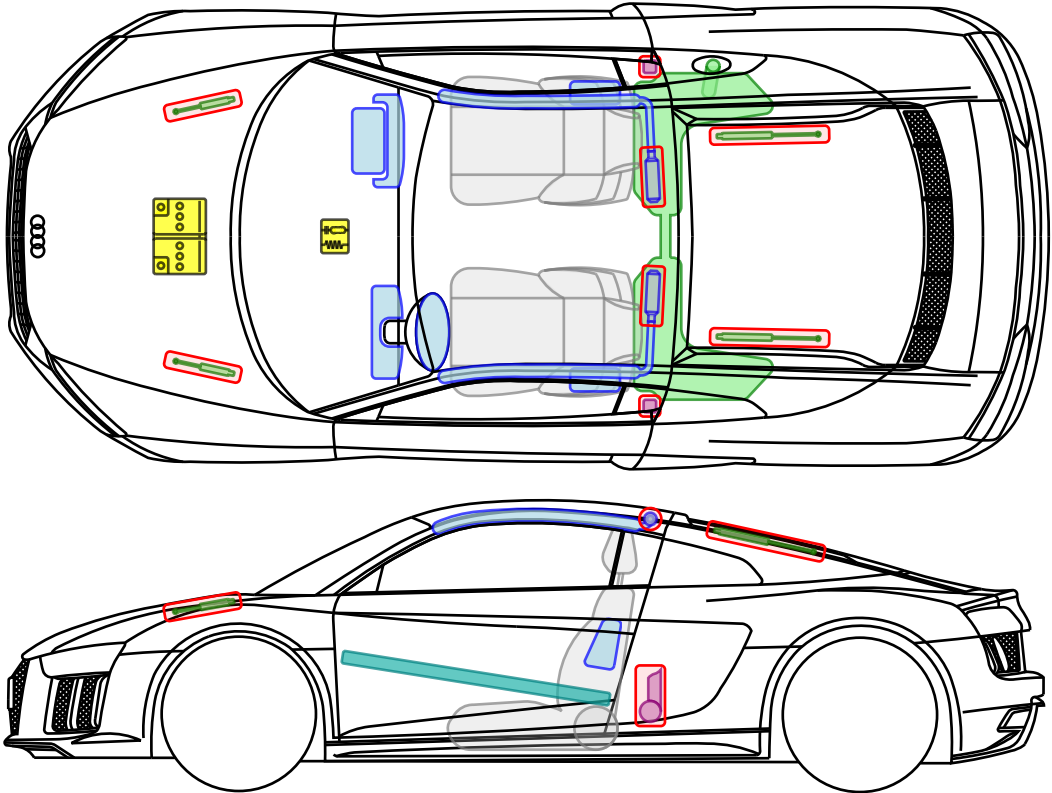

▶ Audi R8 Coupé

ab 2015

Legende

	Airbag		Karosserie- verstärkung		Steuergerät
	Gas- generator		Überroll- schutz		Batterie
	Gurt- straffer		Gasdruck- dämpfer		Kraftstoff- tank

R8 Coupé