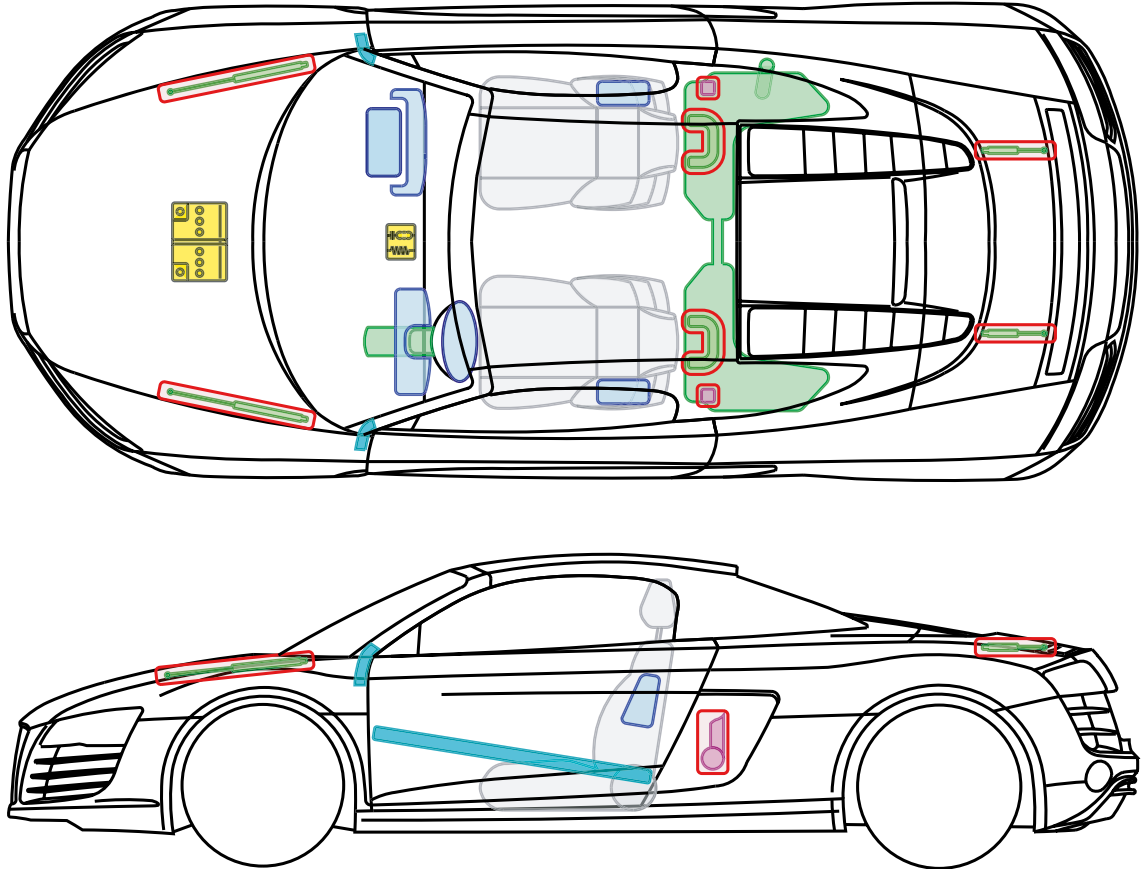

▶ Audi R8 Spyder

2010 – 2016

Legende

	Airbag		Karosserie- verstärkung		Steuergerät
	Gas- generator		Überroll- schutz		Batterie
	Gurt- straffer		Gasdruck- dämpfer		Kraftstoff- tank