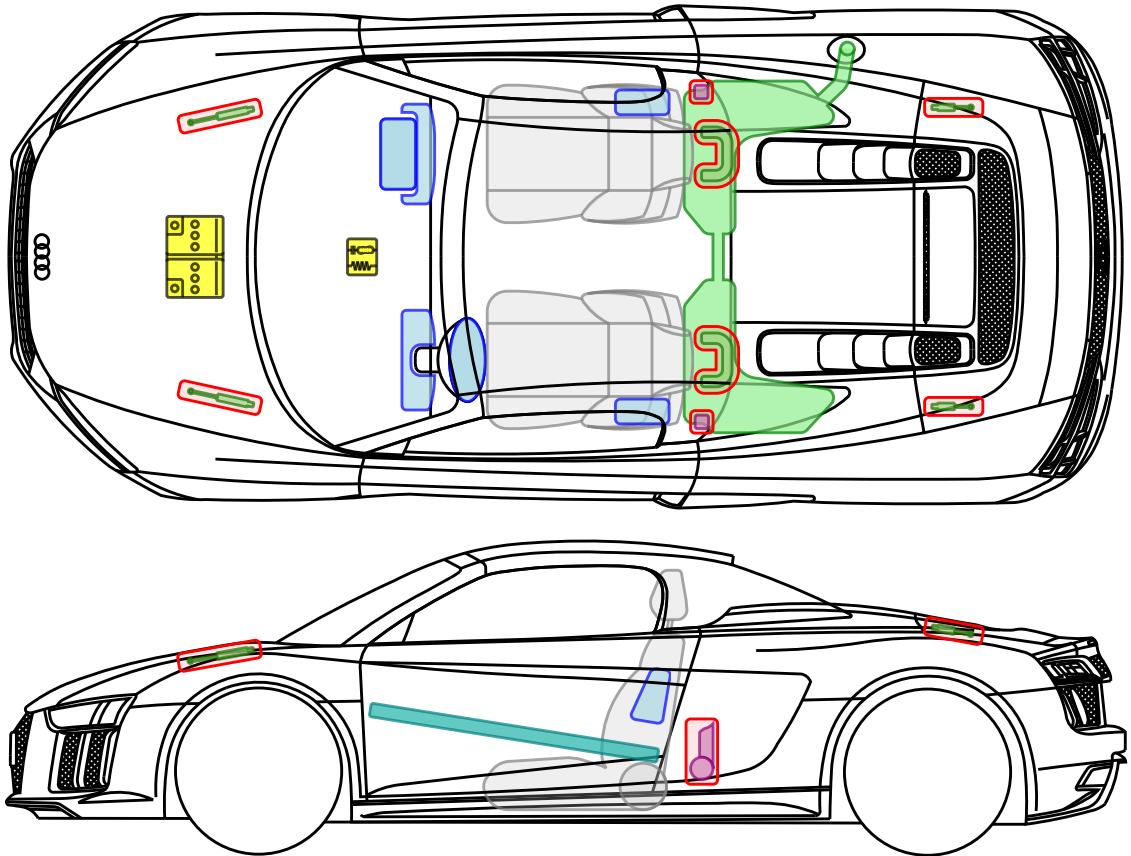

▶ Audi R8 Spyder

ab 2016

Legende

	Airbag		Karosserie- verstärkung		Steuergerät
	Gas- generator		Überroll- schutz		Batterie
	Gurt- straffer		Gasdruck- dämpfer		Kraftstoff- tank