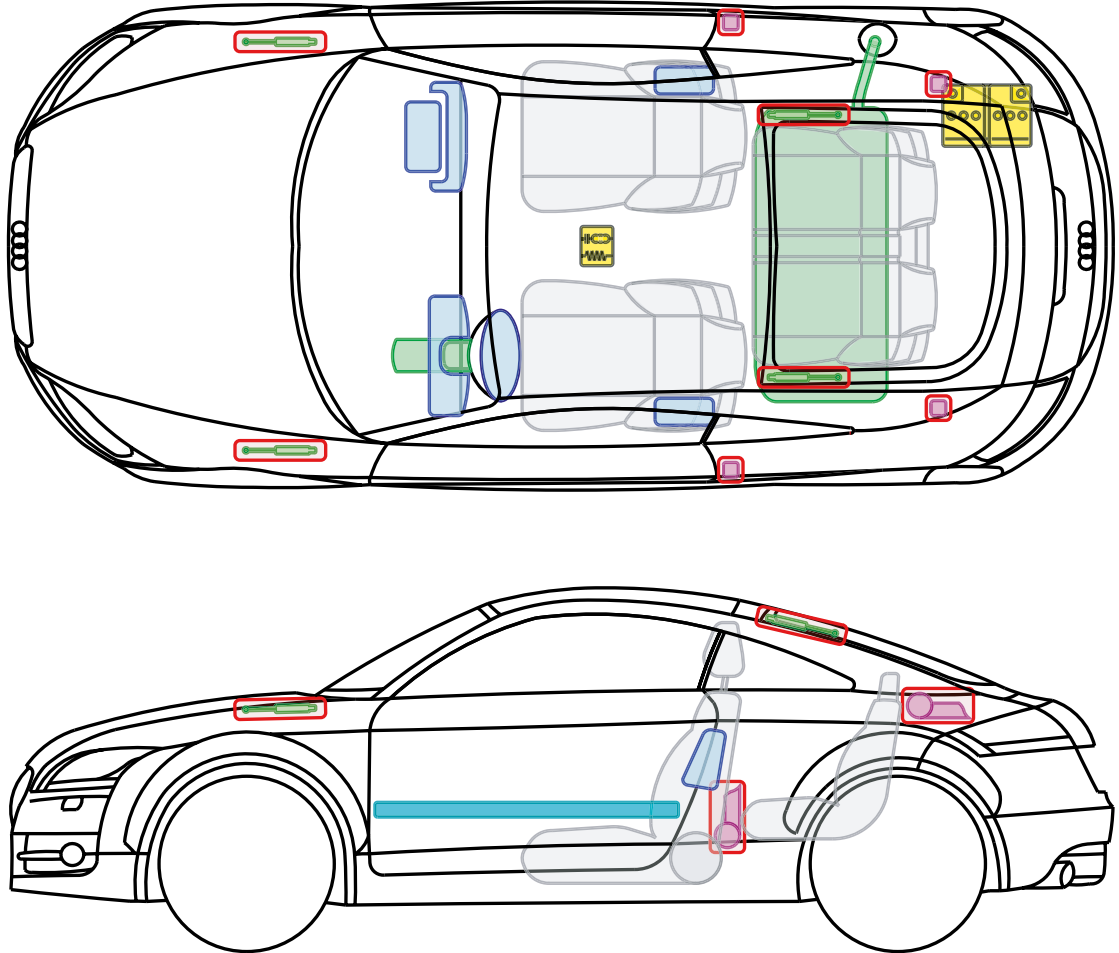

▶ Audi TT / TTS / TTRS Coupé

2006 – 2014

Legende

	Airbag		Karosserie- verstärkung		Steuergerät
	Gas- generator		Überroll- schutz		Batterie
	Gurt- straffer		Gasdruck- dämpfer		Kraftstoff- tank

+ TTS/TTRS Coupé