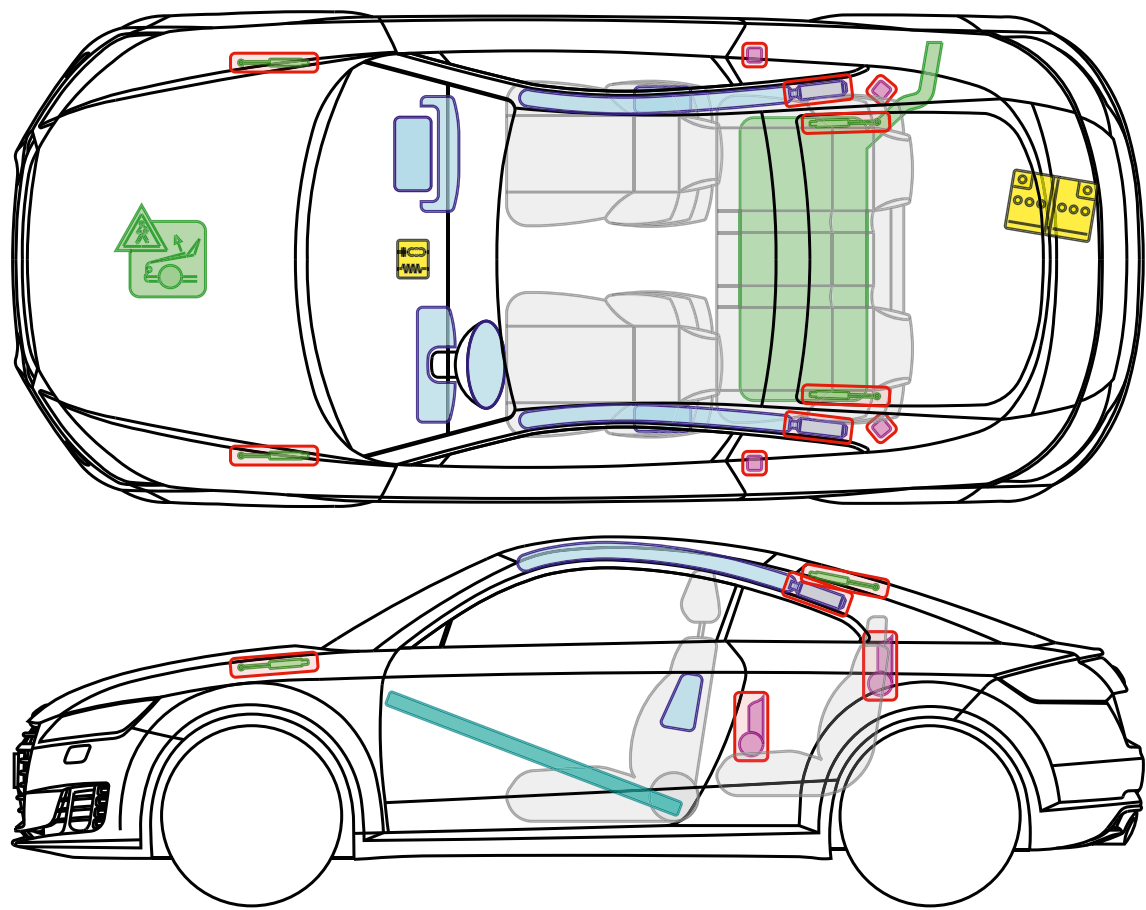

▶ Audi TT / TTS / TTRS Coupé

ab 2014

Legende

	Airbag		Karosserieverstärkung		Steuergerät		Fußgängerschutzsystem
	Gasgenerator		Überrollschutz		12V-Batterie		
	Gurtstraffer		Gasdruckdämpfer		Kraftstofftank		