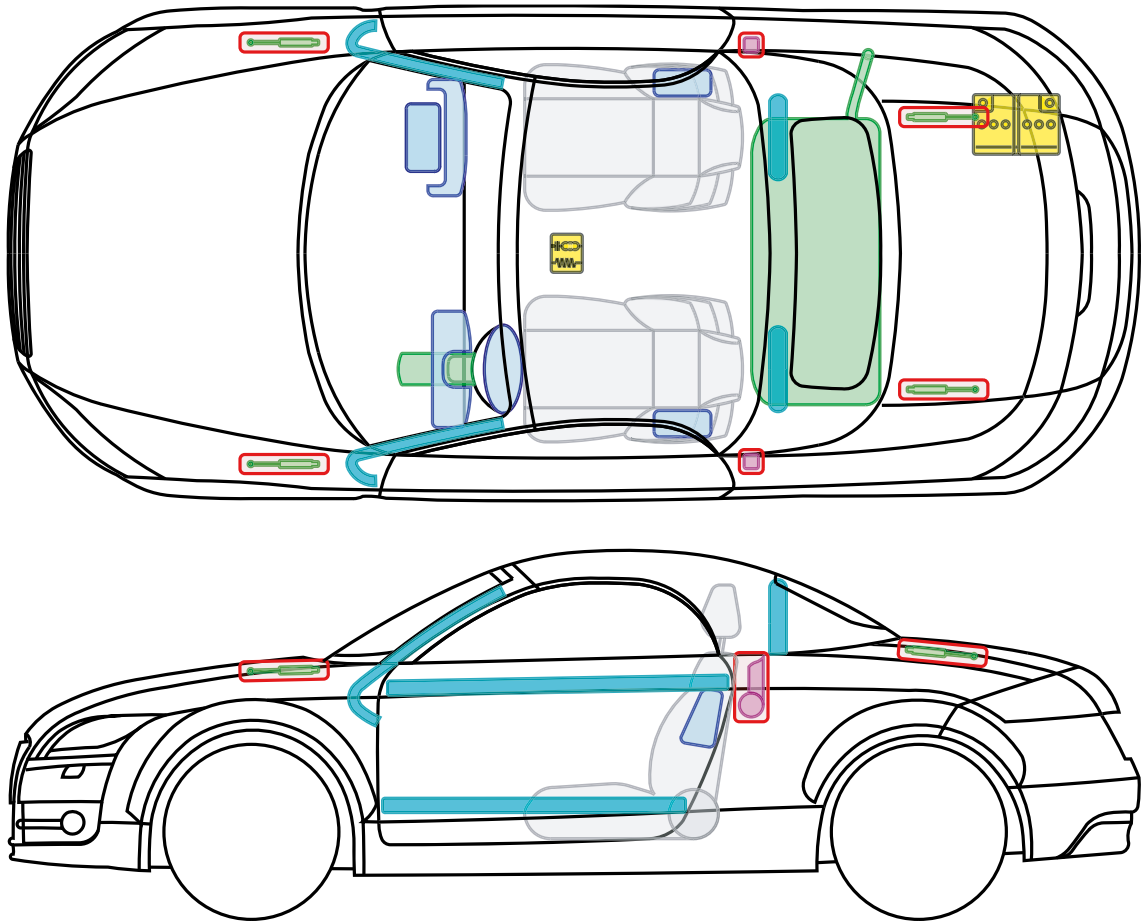

▶ Audi TT / TTS / TTRS Roadster

2007 – 2014

Legende

	Airbag		Karosserie- verstärkung		Steuergerät
	Gas- generator		Überroll- schutz		Batterie
	Gurt- straffer		Gasdruck- dämpfer		Kraftstoff- tank